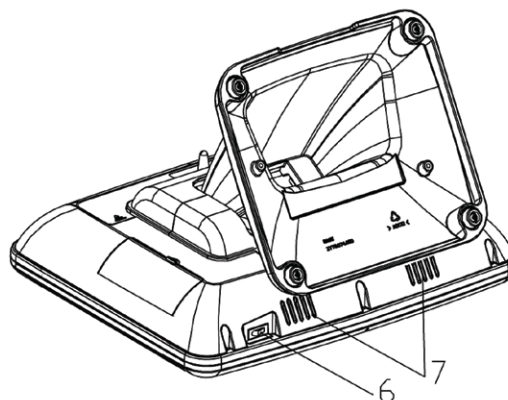

APARIENCIA DEL PRODUCTO

Vista de Frente:

1. 15" TFT LCD y Pantalla Táctil
2. LED de encendido y HDD LED

Vista trasera:

1. Cubierta de Cable
2. Cubierta HDD
3. Cubierta de Bisagra
4. Base

5. Agujero para Cables
6. Botón de Encendido
7. Parlante (opcional)