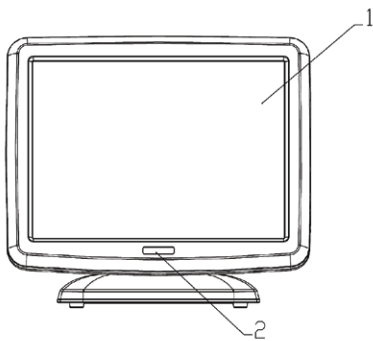

CARACTERÍSTICAS

- Cubierta de aluminio que brinda estabilidad y durabilidad.
- Botones de fácil uso simplifican las operaciones.
- Diseño aerodinámico de aspecto elegante.
- Soporte VESA para montaje en paredes.
- Pantalla a prueba de agua.

ESPECIFICACIONES

Modelo	SX-MT15
Tamaño	15 pulgadas
Tipo de display	TFT LCD
Resolución	1024*768
Área de display	310*234
Pantalla táctil	Resistencia de 5 hilos opcional
Brillo	≥250cd/m2
Interface	VGA
Fuente de poder	DC12V/1.5A

APARIENCIA DEL PRODUCTO

Vista de Frente:

1. 15" TFT LCD y Pantalla Táctil
2. LED de encendido y HDD LED

Vista trasera:

1. Cubierta de Cable
2. Cubierta HDD
3. Cubierta de Bisagra
4. Base

5. Agujero para Cables
6. Botón de Encendido
7. Parlante (opcional)