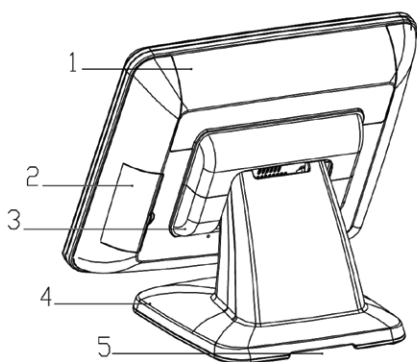

ESPECIFICACIONES

Modelo	SX-MT15
Tamaño	15 pulgadas
Tipo de display	TFT LCD
Resolución	1024*768
Área de display	310*234
Pantalla táctil	Resistencia de 5 hilos opcional
Brillo	≥250cd/m2
Interface	VGA
Fuente de poder	DC12V/1.5A

APARIENCIA DEL PRODUCTO

Vista de Frente:

1. 15" TFT LCD y Pantalla Táctil
2. LED de encendido y HDD LED

Vista trasera:

1. Cubierta de Cable
2. Cubierta HDD
3. Cubierta de Bisagra
4. Base

5. Agujero para Cables
6. Botón de Encendido
7. Parlante (opcional)